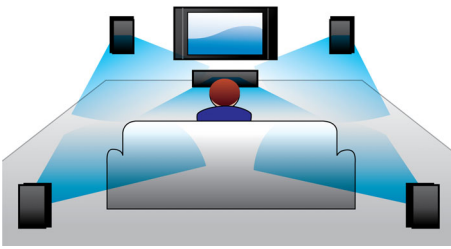

Kenmerken

Dolby Digital

Omdat de wereldleider in meerkanaals geluidsnormen, Dolby Digital, gebruik maakt van de manier waarop het menselijke oor natuurlijk geluid verwerkt, kunt u genieten van een uitstekende geluidskwaliteit met levensechte spatial cues.