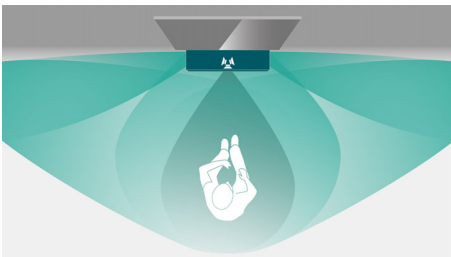

### WaveFlector

De basis van WaveFlector-technologie is een uniek luidsprekersysteem met 3 luidsprekers, twee zijluidsprekers en een middenluidspreker, die zich tussen twee reflectoren bevinden. De twee zijluidsprekers zijn gericht op de nauwkeurig ontwikkelde, berekende en afgestemde reflectoren. Deze zorgen ervoor dat geluiden, vooral hoge frequenties, de kamer in worden gereflecteerd, naar de luisteraar toe. Door luidsprekers op de reflector te richten, wordt er een breed en natuurlijk muzikaal panorama gecreëerd, dat het ruimtelijk effect van een standaard stereothuisbioscoop overtreft.